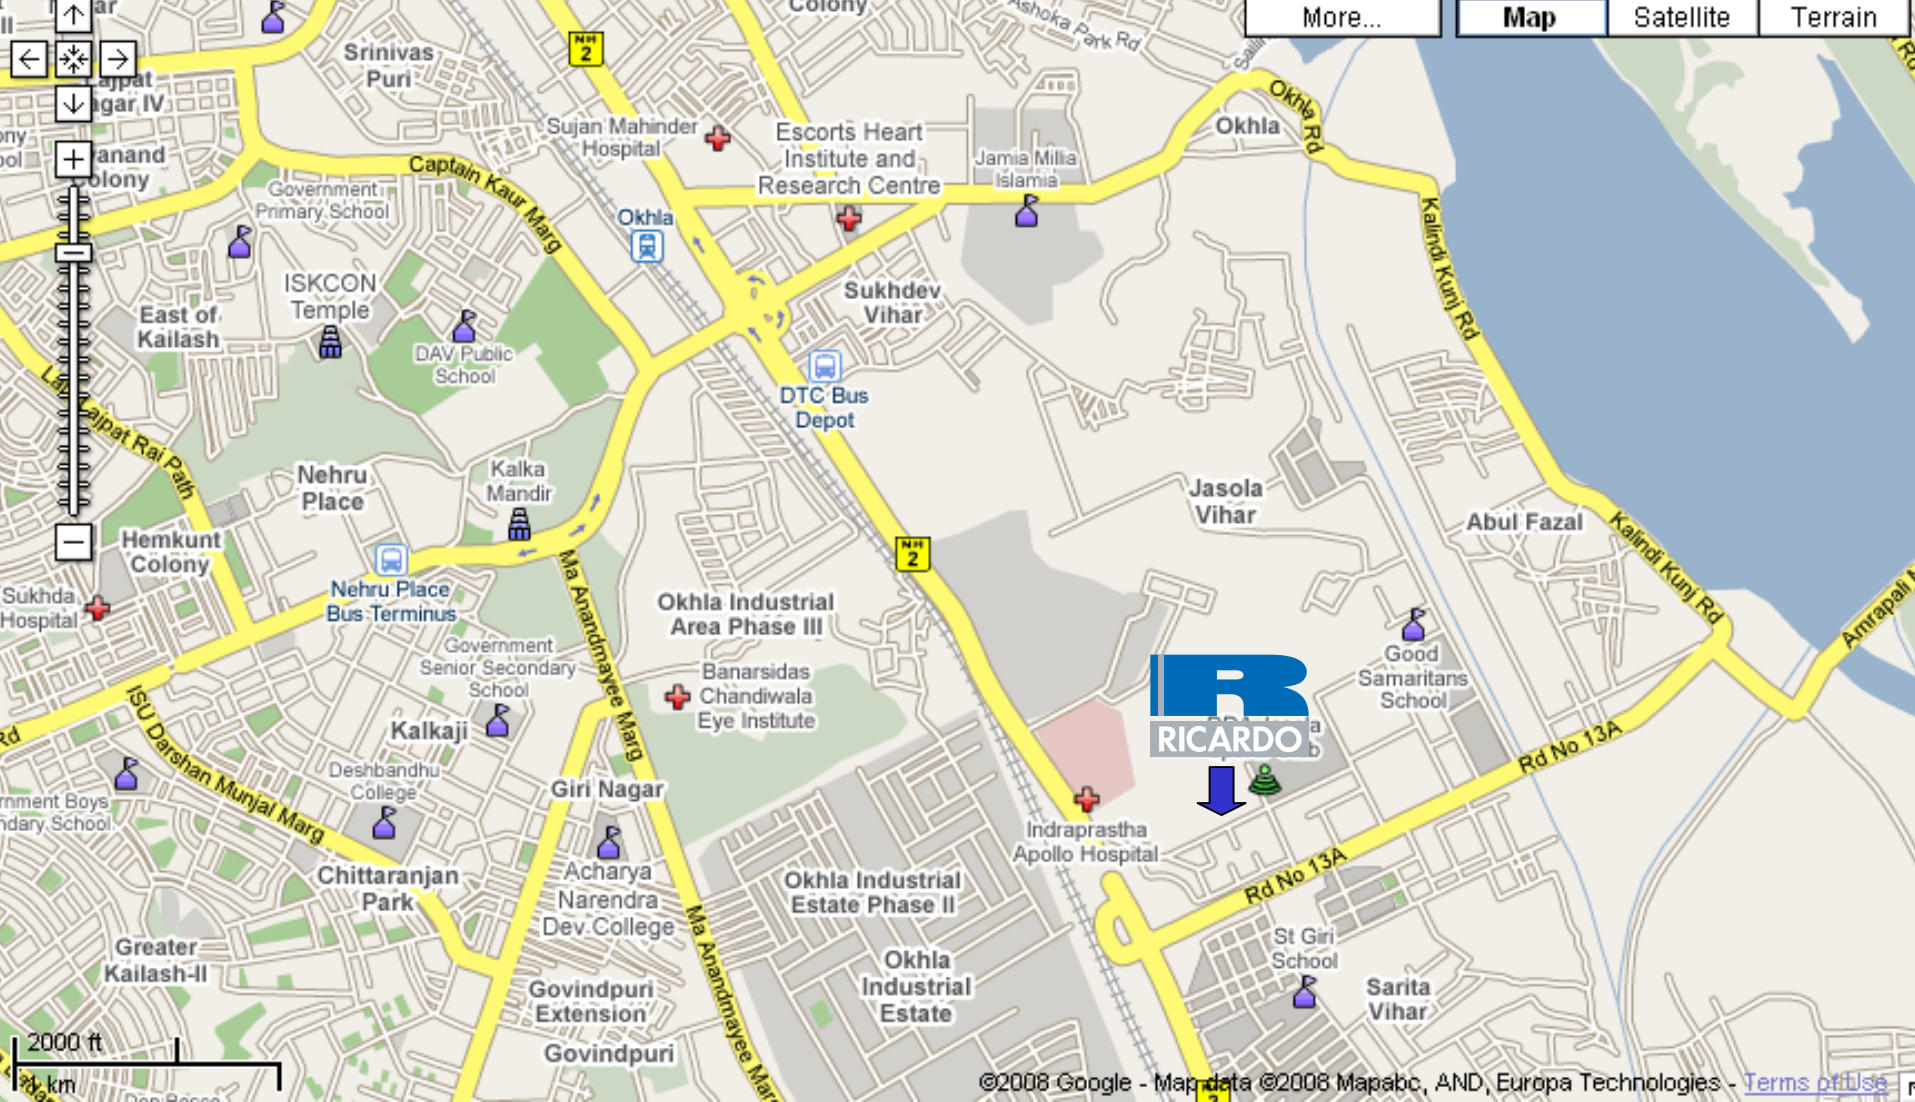

More...

Map

Satellite

Terrain

**RICARDO**  
 ↓

2000 ft  
 1 km